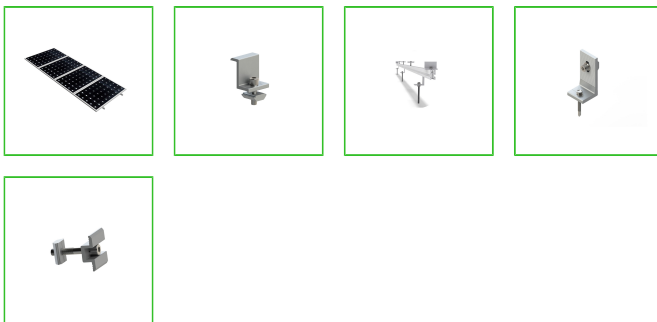

COMPRALO EN NUESTRA WEB

Escanea el QR y compra el producto en nuestra web.

¡Encuentra los mejores materiales eléctricos, de iluminación y energías renovables!. Visita nuestra página web www.vitelenergia.com.

NUESTRAS TIENDAS

Tienda Chiloé

Chiloé 1189, Santiago.

Tienda Matta

Av. Matta 1155,
Santiago.

Tienda Vitacura

Gerónimo de Alderete
1633, Vitacura.

Tienda Concepción

Av. Cristóbal Colón 9765,
Bodega A4, Hualpen,
Concepción.