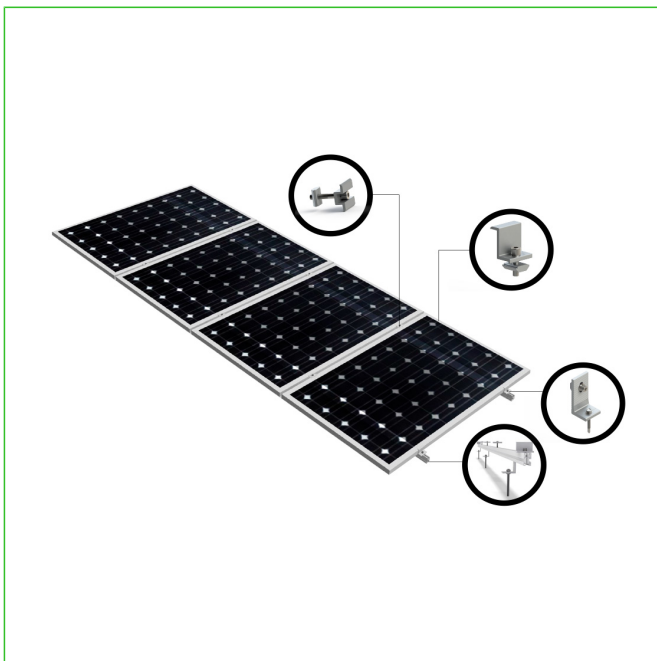

Vitel Energía - Tecnología eléctrica

Kit Piezas para Estructura Coplanar Montaje a Techo para 4 Paneles Solares

www.vitelenergia.com

Kit Piezas para Estructura Coplanar Montaje a Techo para 4 Paneles Solares

SKU: 2800794150

El Kit Piezas para Estructura Coplanar Montaje a Techo de Paneles Solares es una solución integral y versátil diseñada para facilitar la instalación de hasta 4 paneles solares en superficies planas o ligeramente inclinadas. Este kit incluye casi todos los componentes necesarios para garantizar un montaje seguro, estable y eficiente de sus paneles solares, lo que permite optimizar el rendimiento y aumentar la vida útil de su sistema fotovoltaico.

www.vitelenergia.com

El Kit Piezas para Estructura Coplanar Montaje a Techo de Paneles Solares es una solución integral y versátil diseñada para facilitar la instalación de hasta 4 paneles solares en superficies planas o ligeramente inclinadas. Este kit incluye todos los componentes necesarios para garantizar un montaje seguro, estable y eficiente de sus paneles solares, lo que permite optimizar el rendimiento y la vida útil de su sistema fotovoltaico.