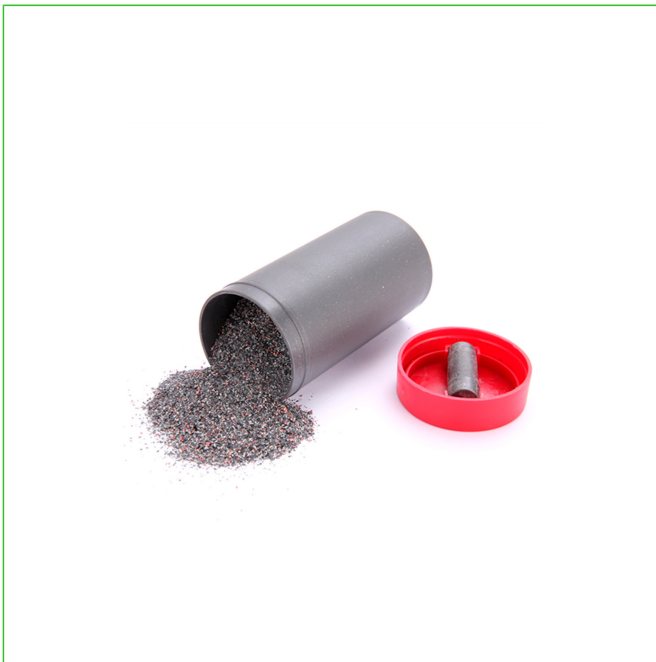

**Vitel Energía - Tecnología eléctrica**  
Capsula Para Soldar Fletcher Pro 200g Con Disco  
[www.vitelenergia.com](http://www.vitelenergia.com)

## Capsula Para Soldar Fletcher Pro 200g Con Disco

SKU: 0733551320

Capsula para Soldar FLETCHER PRO 200g con Disco- Vitel Energía

**COMPRALO EN NUESTRA WEB**

Escanea el QR y compra el producto en nuestra web.