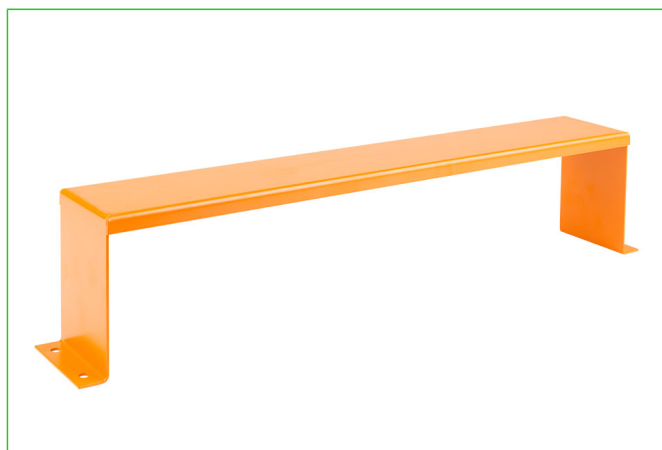

Vitel Energía - Tecnología eléctrica

Omega Para Tablero Profundidad 120 x Ancho 500 x Largo 80mm

www.vitelenergia.com

Omega Para Tablero Profundidad 120 x Ancho 500 x Largo 80mm

SKU: 1400805022

El Omega para Tablero con medidas de 120x 500 x 80mm es un accesorio diseñado especialmente para la elevación de componentes en tableros eléctricos. Este puente es ideal para automáticos de caja moldeada o a riel DIN, y está fabricado con lámina de acero galvanizado de 2mm de espesor y color naranja.

www.vitelenergia.com

El Omega para Tablero con medidas de 120 x 500 x 80mm es un accesorio diseñado especialmente para la elevación de componentes en tableros eléctricos. Este puente es ideal para automáticos de caja moldeada o a riel DIN, y está fabricado con lámina de acero galvanizado de 2mm de espesor y color naranja. Este puente es una solución práctica y eficiente para mejorar la organización y la accesibilidad de los componentes en los tableros eléctricos. Además, su construcción en lámina de acero galvanizado garantiza una excelente resistencia a la corrosión y a las inclemencias del tiempo. El Omega para Tablero es fácil de instalar y utilizar, y es una solución ideal para profesionales de la industria eléctrica que buscan un accesorio de alta calidad y durabilidad. ¡Adquiere el tuyo ahora y mejora la organización y accesibilidad de tus componentes en los tableros eléctricos!

Vitel Energía - Tecnología eléctrica

Omega Para Tablero Profundidad 120 x Ancho 500 x Largo 80mm

www.vitelenergia.com

FICHA TÉCNICA

Tipo de Venta	Venta por Unidad
Marca	TIBOX
Tipo de Caja o Tablero	Omega Metalica para Tablero
Material de Tablero	Metalico
Dimensiones Tableros	120x500x80mm
Color Tablero	Naranja