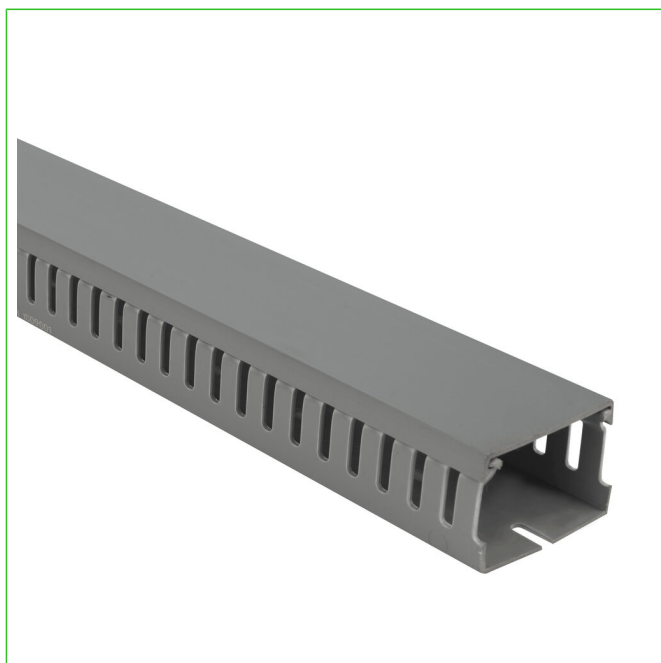

Vitel Energía - Tecnología eléctrica

Canal Ranurada 60x80mm (Ancho X Alto) | Tira De 2 Metros - Color Gris

www.vitelenergia.com

Canal Ranurada 60x80mm (Ancho X Alto) | Tira De 2 Metros - Color Gris

SKU: 0809717050

El Canal Ranurado de 60X80mm es una solución práctica y eficiente para la canalización de cables en proyectos eléctricos.

**COMPRALO EN NUESTRA
WEB**

Escanea el QR y compra el
producto en nuestra web.

¡Encuentra los mejores materiales eléctricos,
de iluminación y energías renovables!. Visita
nuestra página web www.vitelenergia.com.

www.vitelenergia.com

El Canal Ranurado de 60X80mm es una solución práctica y eficiente para la canalización de cables en proyectos eléctricos. Con una estructura ranurada en ambos lados, permite fijar y proteger los cables de manera segura y ordenada. Esta tira de 2 metros viene en un color gris neutro que se adapta fácilmente a cualquier entorno. Además, su diseño resistente y duradero garantiza un uso prolongado en tus instalaciones eléctricas. En Vitel Energía, nos esforzamos por ofrecer productos de alta calidad para satisfacer las necesidades de nuestros clientes. El Canal Ranurado de 60X80mm es una excelente opción para quienes buscan una solución práctica y sencilla para el cableado de sus proyectos. No dudes en contactarnos si necesitas asesoramiento sobre accesorios eléctricos y material eléctrico en general. Nuestro equipo de expertos está listo para ayudarte en todo momento. En resumen, el Canal Ranurado de 60X80mm en tira de 2 metros en color gris es una excelente opción para canalizar tus cables de manera ordenada y segura en tus proyectos eléctricos. Adquiere este accesorio de calidad en Vitel Energía y asegura el éxito de tus instalaciones eléctricas.