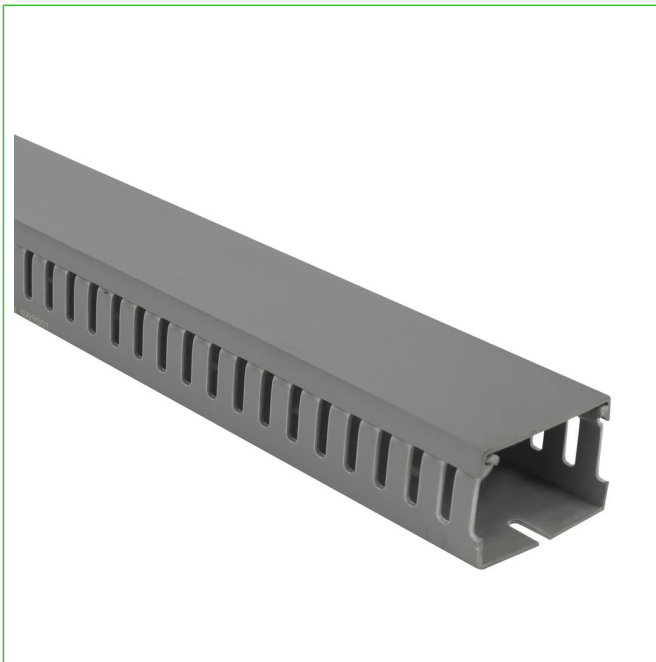

Vitel Energía - Tecnología eléctrica

Canal Ranurada 60x40mm (Ancho X Alto) | Tira De 2 Metros - Color Gris

www.vitelenergia.com

Canal Ranurada 60x40mm (Ancho X Alto) | Tira De 2 Metros - Color Gris

SKU: 0809717040

El Canal Ranurado de 60X40mm es una solución práctica y eficiente para la canalización de cables en proyectos eléctricos.

**COMPRALO EN NUESTRA
WEB**

Escanea el QR y compra el
producto en nuestra web.

¡Encuentra los mejores materiales eléctricos,
de iluminación y energías renovables!. Visita
nuestra página web www.vitelenergia.com.

www.vitelenergia.com

El Canal Ranurado de 60X40mm es una solución práctica y eficiente para la canalización de cables en proyectos eléctricos. Con una estructura ranurada en ambos lados, permite fijar y proteger los cables de manera segura y ordenada. Esta tira de 2 metros viene en un color gris neutro que se adapta fácilmente a cualquier entorno. Además, su diseño resistente y duradero garantiza un uso prolongado en tus instalaciones eléctricas. En Vitel Energía, nos esforzamos por ofrecer productos de alta calidad para satisfacer las necesidades de nuestros clientes. El Canal Ranurado de 60X40mm es una excelente opción para quienes buscan una solución práctica y sencilla para el cableado de sus proyectos. No dudes en contactarnos si necesitas asesoramiento sobre accesorios eléctricos y material eléctrico en general. Nuestro equipo de expertos está listo para ayudarte en todo momento. En resumen, el Canal Ranurado de 60X40mm en tira de 2 metros en color gris es una excelente opción para canalizar tus cables de manera ordenada y segura en tus proyectos eléctricos. Adquiere este accesorio de calidad en Vitel Energía y asegura el éxito de tus instalaciones eléctricas.