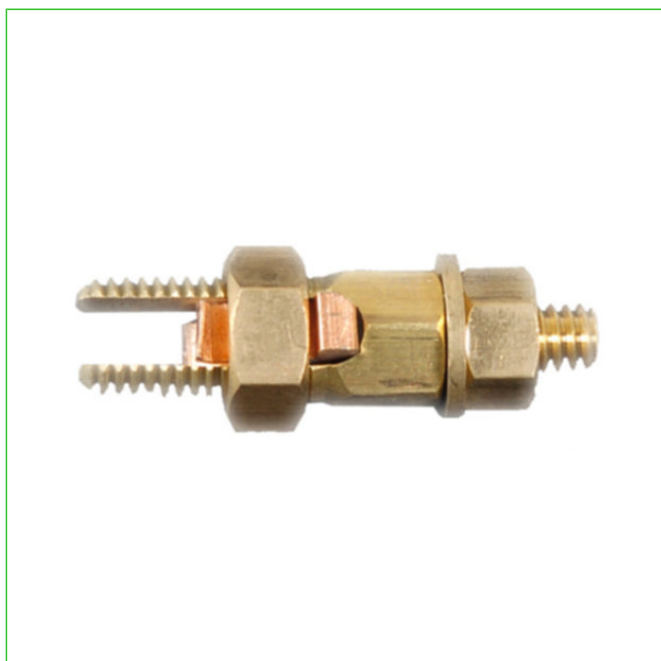

Vitel Energía - Tecnología eléctrica

Perno Partido Con Espiga Cable 4/0 Awg A 250mcm Bronce

www.vitelenergia.com

Perno Partido Con Espiga Cable 4/0 Awg A 250mcm Bronce

SKU: 0725590035

Los Conectores de Bronce Laminado Perno Partido con Espiga son dispositivos de conexión eléctrica diseñados para conectar cables eléctricos de manera segura y confiable. Estos conectores son adecuados para cables con un tamaño de 4/0 AWG A 250MCM y están fabricados con bronce laminado de alta calidad para garantizar una buena resistencia mecánica y una alta aislación eléctrica.

www.vitelenergia.com

Los Conectores de Bronce Laminado Perno Partido con Espiga son dispositivos de conexión eléctrica diseñados para conectar cables eléctricos de manera segura y confiable. Estos conectores son adecuados para cables con un tamaño de 4/0 AWG A 250MCM y están fabricados con bronce laminado de alta calidad para garantizar una buena resistencia mecánica y una alta aislación eléctrica. Los conectores cuentan con una espiga que permite su fijación a una estructura o bandeja. Además, vienen equipados con una tuerca de bronce y una golilla de presión para garantizar una conexión segura y duradera. También cuentan con una corredera de bronce de 7/32" para una mayor flexibilidad en la instalación. En resumen, los Conectores de Bronce Laminado Perno Partido con Espiga para cables de 4/0 AWG A 250MCM son una solución práctica y eficiente para conectar sus cables eléctricos. Ofrecen una conexión segura y duradera, son fáciles de usar y están fabricados con materiales de alta calidad. Si está buscando una solución confiable para conectar sus cables eléctricos, estos conectores de bronce laminado son una excelente opción.