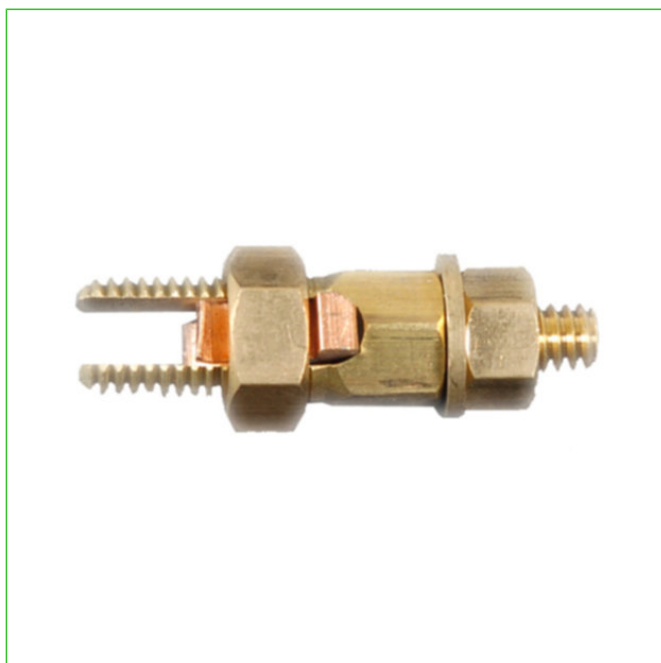

Vitel Energía - Tecnología eléctrica
Perno Partido Con Espiga Cable 2/0 A 3/0 Awg Bronce
www.vitelenergia.com

Perno Partido Con Espiga Cable 2/0 A 3/0 Awg Bronce

SKU: 0725590028

Los Conectores de Bronce Laminado Perno Partido con Espiga son dispositivos de conexión eléctrica diseñados para conectar cables eléctricos de manera segura y confiable. Estos conectores son adecuados para cables con un tamaño de 2/0 a 3/0 AWG y están fabricados con bronce laminado de alta calidad para garantizar una buena resistencia mecánica y una alta aislación eléctrica.

Los Conectores de Bronce Laminado Perno Partido con Espiga son dispositivos de conexión eléctrica diseñados para conectar cables eléctricos de manera segura y confiable. Estos conectores son adecuados para cables con un tamaño de 2/0 a 3/0 AWG y están fabricados con bronce laminado de alta calidad para garantizar una buena resistencia mecánica y una alta aislación eléctrica. Los conectores cuentan con una espiga que permite su fijación a una estructura o bandeja. Además, vienen equipados con una tuerca de bronce y una golilla de presión para garantizar una conexión segura y duradera. También cuentan con una corredera de bronce de 7/32" para una mayor flexibilidad en la instalación. En resumen, los Conectores de Bronce Laminado Perno Partido con Espiga para cables de 2/0 a 3/0 AWG son una solución práctica y eficiente para conectar sus cables eléctricos. Ofrecen una conexión segura y duradera, son fáciles de usar y están fabricados con materiales de alta calidad. Si está buscando una solución confiable para conectar sus cables eléctricos, estos conectores de bronce laminado son una excelente opción.