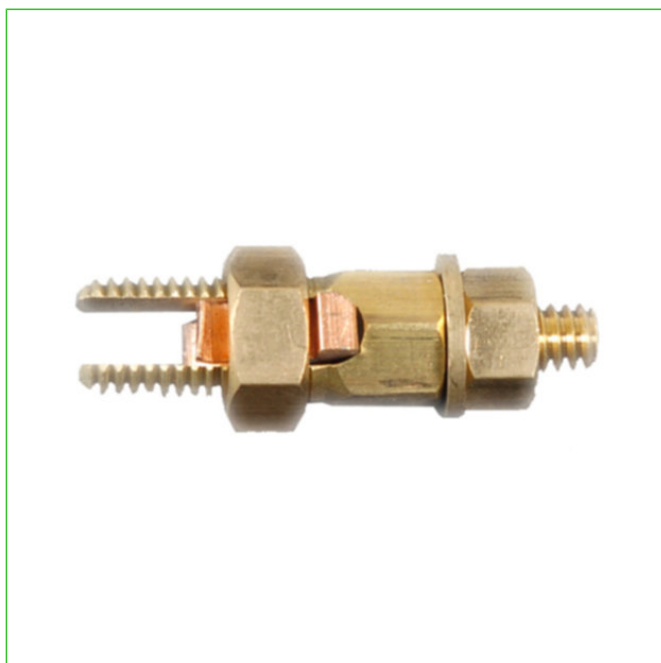

Vitel Energía - Tecnología eléctrica
Perno Partido Con Espiga Cable 2 A 1/0 Awg Bronce
www.vitelenergia.com

Perno Partido Con Espiga Cable 2 A 1/0 Awg Bronce

SKU: 0725590020

Los Conectores de Bronce Laminado Perno Partido con Espiga son dispositivos de conexión eléctrica diseñados para conectar cables eléctricos de manera segura y confiable. Estos conectores son adecuados para cables con un tamaño de 2 a 1/0 AWG y están fabricados con bronce laminado de alta calidad para garantizar una buena resistencia mecánica y una alta aislación eléctrica.

Los Conectores de Bronce Laminado Perno Partido con Espiga son dispositivos de conexión eléctrica diseñados para conectar cables eléctricos de manera segura y confiable. Estos conectores son adecuados para cables con un tamaño de 2 a 1/0 AWG y están fabricados con bronce laminado de alta calidad para garantizar una buena resistencia mecánica y una alta aislación eléctrica. Los conectores cuentan con una espiga que permite su fijación a una estructura o bandeja. Además, vienen equipados con una tuerca de bronce y una golilla de presión para garantizar una conexión segura y duradera. También cuentan con una corredera de bronce de 7/32" para una mayor flexibilidad en la instalación. En resumen, los Conectores de Bronce Laminado Perno Partido con Espiga para cables de 2 a 1/0 AWG son una solución práctica y eficiente para conectar sus cables eléctricos. Ofrecen una conexión segura y duradera, son fáciles de usar y están fabricados con materiales de alta calidad. Si está buscando una solución confiable para conectar sus cables eléctricos, estos conectores de bronce laminado son una excelente opción.