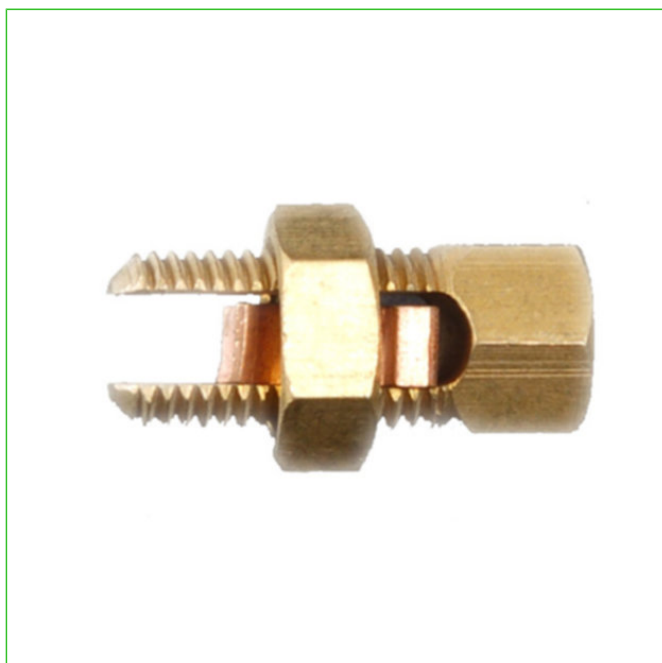

Vitel Energía - Tecnología eléctrica
Perno Partido Cable 3/0 4/0 Awg A 250mcm Bronce
www.vitelenergia.com

Perno Partido Cable 3/0 4/0 Awg A 250mcm Bronce

SKU: 0724590026

El Perno Partido para Cable de 3/0-4/0 AWG a 250 MCM en Bronce es un dispositivo de conexión eléctrica diseñado para conectar cables eléctricos de manera segura y confiable. Este perno es adecuado para cables con un tamaño de 8 a 6 AWG y está fabricado con bronce de alta calidad para garantizar una buena resistencia mecánica y una alta aislación eléctrica.

www.vitelenergia.com

El Perno Partido para Cable de 3/0-4/0 AWG a 250 MCM en Bronce es un dispositivo de conexión eléctrica diseñado para conectar cables eléctricos de manera segura y confiable. Este perno es adecuado para cables con un tamaño de 8 a 6 AWG y está fabricado con bronce de alta calidad para garantizar una buena resistencia mecánica y una alta aislación eléctrica. El perno partido es fácil de usar y proporciona una conexión segura y duradera. Simplemente inserte los conductores en los terminales del perno y asegúrese de que estén bien aislados. Luego, conecte el perno a su equipo eléctrico y estará listo para funcionar. En resumen, el Perno Partido para Cable de 3/0 4/0 AWG a 250 MCM en Bronce es una solución práctica y eficiente para conectar sus cables eléctricos. Ofrece una conexión segura y duradera, es fácil de usar y está fabricado con materiales de alta calidad. Si está buscando una solución confiable para conectar sus cables eléctricos, el perno partido es una excelente opción.

Vitel Energía - Tecnología eléctrica
Perno Partido Cable 3/0 4/0 Awg A 250mcm Bronce
www.vitelenergia.com

FICHA TÉCNICA

Tipo de Venta

Venta por Unidad

Marca

GENERAL CONNECTOR

¿Tienes alguna duda o consulta en relación a las especificaciones técnicas de nuestro producto? Visita el chat en nuestra web www.vitelenergia.com y un ejecutivo comercial responderá tus inquietudes.