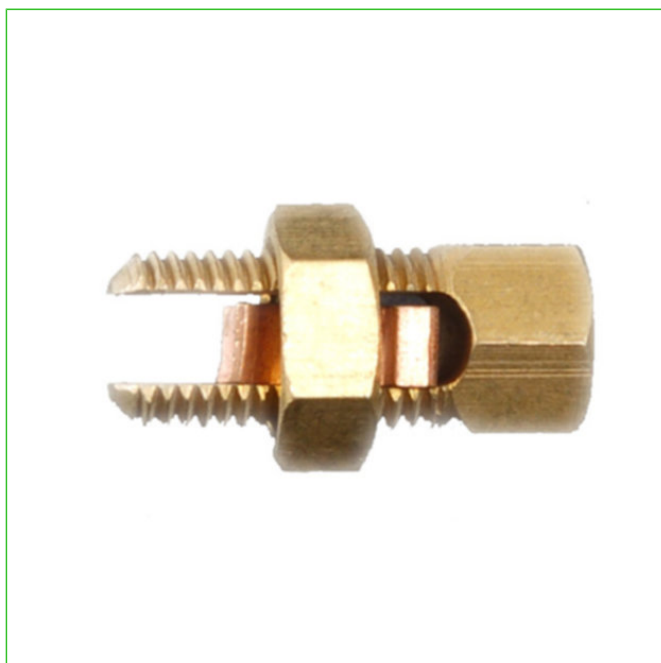

**Vitel Energía - Tecnología eléctrica**  
Perno Partido Cable 2/0 A 2 Awg Bronce  
[www.vitelenergia.com](http://www.vitelenergia.com)

## Perno Partido Cable 2/0 A 2 Awg Bronce

SKU: 0724590022

El Perno Partido para Cable de 2/0 a 2 AWG en Bronce es un dispositivo de conexión eléctrica diseñado para conectar cables eléctricos de manera segura y confiable. Este perno es adecuado para cables con un tamaño de 8 a 6 AWG y está fabricado con bronce de alta calidad para garantizar una buena resistencia mecánica y una alta aislación eléctrica.

El Perno Partido para Cable de 2/0 a 2 AWG en Bronce es un dispositivo de conexión eléctrica diseñado para conectar cables eléctricos de manera segura y confiable. Este perno es adecuado para cables con un tamaño de 8 a 6 AWG y está fabricado con bronce de alta calidad para garantizar una buena resistencia mecánica y una alta aislación eléctrica. El perno partido es fácil de usar y proporciona una conexión segura y duradera. Simplemente inserte los conductores en los terminales del perno y asegúrese de que estén bien aislados. Luego, conecte el perno a su equipo eléctrico y estará listo para funcionar. En resumen, el Perno Partido para Cable de 2/0 a 2 AWG en Bronce es una solución práctica y eficiente para conectar sus cables eléctricos. Ofrece una conexión segura y duradera, es fácil de usar y está fabricado con materiales de alta calidad. Si está buscando una solución confiable para conectar sus cables eléctricos, el perno partido es una excelente opción.