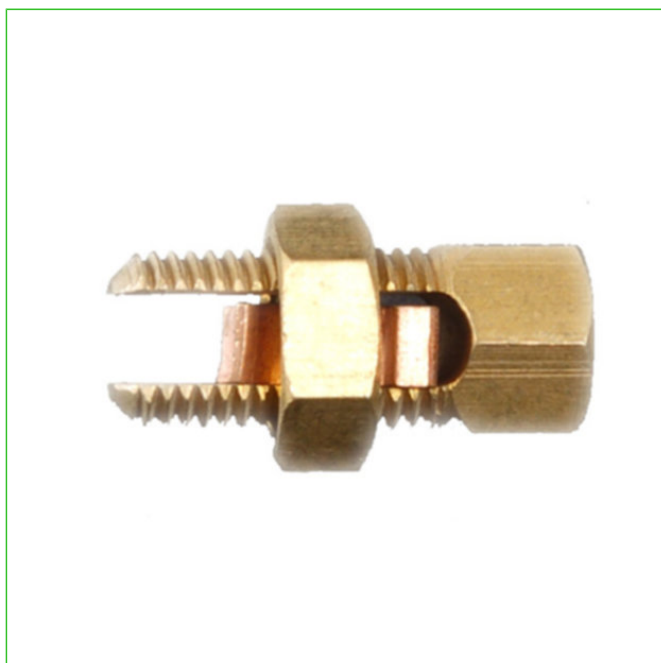

Vitel Energía - Tecnología eléctrica

Perno Partido Cable 2 A 6 Awg Bronce

www.vitelenergia.com

Perno Partido Cable 2 A 6 Awg Bronce

SKU: 0724590018

El Perno Partido para Cable de 2 a 6 AWG en Bronce es un dispositivo de conexión eléctrica diseñado para conectar cables eléctricos de manera segura y confiable. Este perno es adecuado para cables con un tamaño de 8 a 6 AWG y está fabricado con bronce de alta calidad para garantizar una buena resistencia mecánica y una alta aislación eléctrica.

El Perno Partido para Cable de 2 a 6 AWG en Bronce es un dispositivo de conexión eléctrica diseñado para conectar cables eléctricos de manera segura y confiable. Este perno es adecuado para cables con un tamaño de 8 a 6 AWG y está fabricado con bronce de alta calidad para garantizar una buena resistencia mecánica y una alta aislación eléctrica. El perno partido es fácil de usar y proporciona una conexión segura y duradera. Simplemente inserte los conductores en los terminales del perno y asegúrese de que estén bien aislados. Luego, conecte el perno a su equipo eléctrico y estará listo para funcionar. En resumen, el Perno Partido para Cable de 2 a 6 AWG en Bronce es una solución práctica y eficiente para conectar sus cables eléctricos. Ofrece una conexión segura y duradera, es fácil de usar y está fabricado con materiales de alta calidad. Si está buscando una solución confiable para conectar sus cables eléctricos, el perno partido es una excelente opción.

Vitel Energía - Tecnología eléctrica
Perno Partido Cable 2 A 6 Awg Bronce
www.vitelenergia.com

FICHA TÉCNICA

Tipo de Venta

Venta por Unidad

Marca

GENERAL CONNECTOR

¿Tienes alguna duda o consulta en relación a las especificaciones técnicas de nuestro producto? Visita el chat en nuestra web www.vitelenergia.com y un ejecutivo comercial responderá tus inquietudes.