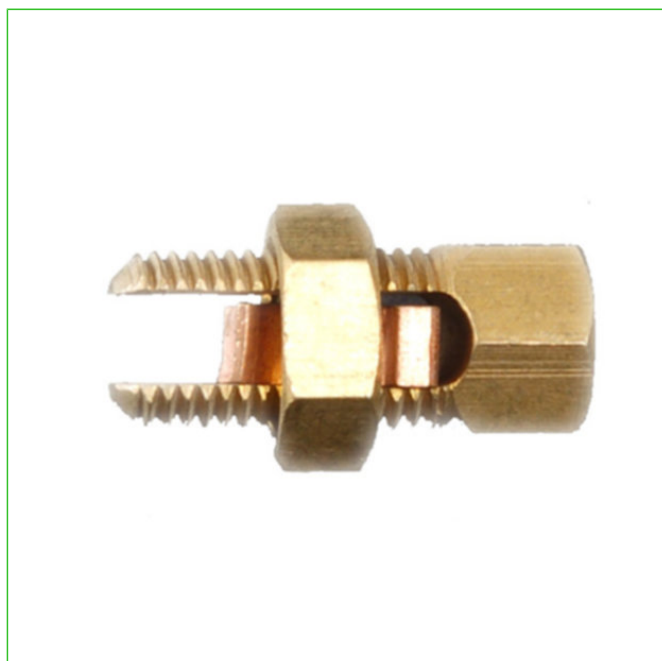

**Vitel Energía - Tecnología eléctrica**

Perno Partido Cable 6 A 3 Awg Bronce

[www.vitelenergia.com](http://www.vitelenergia.com)

## Perno Partido Cable 6 A 3 Awg Bronce

SKU: 0724590013

El Perno Partido para Cable de 6 a 3 AWG en Bronce es un dispositivo de conexión eléctrica diseñado para conectar cables eléctricos de manera segura y confiable. Este perno es adecuado para cables con un tamaño de 8 a 6 AWG y está fabricado con bronce de alta calidad para garantizar una buena resistencia mecánica y una alta aislación eléctrica.

## **Vitel Energía - Tecnología eléctrica**

Perno Partido Cable 6 A 3 Awg Bronce

[www.vitelenergia.com](http://www.vitelenergia.com)

El Perno Partido para Cable de 6 a 3 AWG en Bronce es un dispositivo de conexión eléctrica diseñado para conectar cables eléctricos de manera segura y confiable. Este perno es adecuado para cables con un tamaño de 8 a 6 AWG y está fabricado con bronce de alta calidad para garantizar una buena resistencia mecánica y una alta aislación eléctrica. El perno partido es fácil de usar y proporciona una conexión segura y duradera. Simplemente inserte los conductores en los terminales del perno y asegúrese de que estén bien aislados. Luego, conecte el perno a su equipo eléctrico y estará listo para funcionar. En resumen, el Perno Partido para Cable de 6 a 3 AWG en Bronce es una solución práctica y eficiente para conectar sus cables eléctricos. Ofrece una conexión segura y duradera, es fácil de usar y está fabricado con materiales de alta calidad. Si está buscando una solución confiable para conectar sus cables eléctricos, el perno partido es una excelente opción.