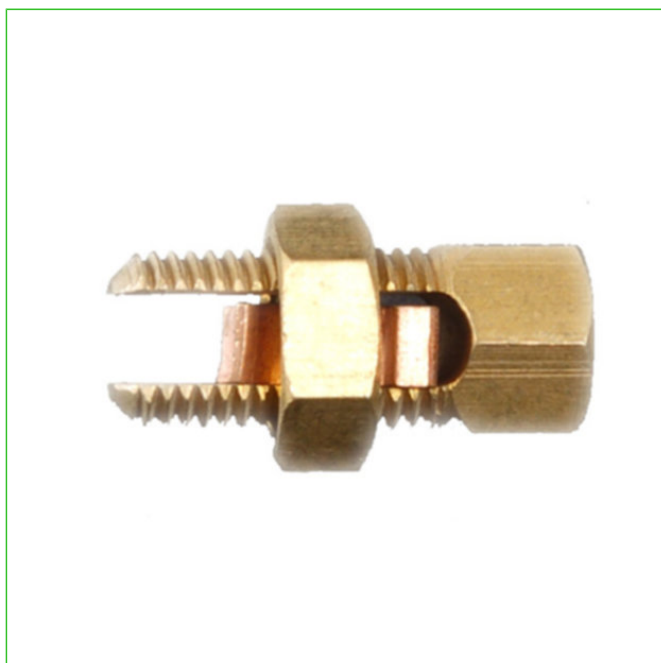

Vitel Energía - Tecnología eléctrica

Perno Partido Cable 8 A 6 Awg Bronce

www.vitelenergia.com

Perno Partido Cable 8 A 6 Awg Bronce

SKU: 0724590012

El Perno Partido para Cable de 8 a 6 AWG en Bronce es un dispositivo de conexión eléctrica diseñado para conectar cables eléctricos de manera segura y confiable. Este perno es adecuado para cables con un tamaño de 8 a 6 AWG y está fabricado con bronce de alta calidad para garantizar una buena resistencia mecánica y una alta aislación eléctrica.

El Perno Partido para Cable de 8 a 6 AWG en Bronce es un dispositivo de conexión eléctrica diseñado para conectar cables eléctricos de manera segura y confiable. Este perno es adecuado para cables con un tamaño de 8 a 6 AWG y está fabricado con bronce de alta calidad para garantizar una buena resistencia mecánica y una alta aislación eléctrica. El perno partido es fácil de usar y proporciona una conexión segura y duradera. Simplemente inserte los conductores en los terminales del perno y asegúrese de que estén bien aislados. Luego, conecte el perno a su equipo eléctrico y estará listo para funcionar. En resumen, el Perno Partido para Cable de 8 a 6 AWG en Bronce es una solución práctica y eficiente para conectar sus cables eléctricos. Ofrece una conexión segura y duradera, es fácil de usar y está fabricado con materiales de alta calidad. Si está buscando una solución confiable para conectar sus cables eléctricos, el perno partido es una excelente opción.