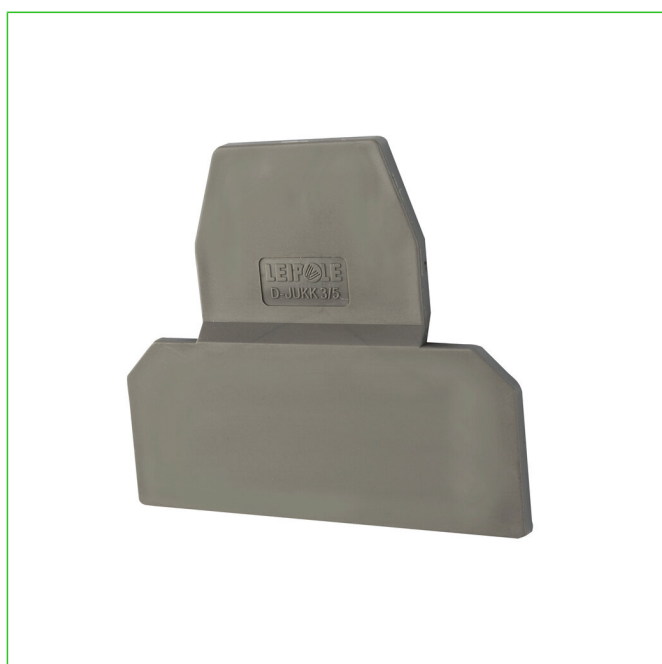

Vitel Energía - Tecnología eléctrica

Tapa Final / Borne Doble Piso 0.2- 4mm De Diámetro

www.vitelenergia.com

Tapa Final / Borne Doble Piso 0.2- 4mm De Diámetro

SKU: 0722717072

Este accesorio eléctrico está diseñado para proporcionar una conexión segura y confiable para conductores eléctricos con un diámetro de 0.2 a 4mm.

www.vitelenergia.com

La Tapa Final / Borne Doble piso 0.2-4mm de Vitel Energía es una solución innovadora y práctica para asegurar conexiones eléctricas en instalaciones eléctricas de baja y media tensión. Este accesorio eléctrico está diseñado para proporcionar una conexión segura y confiable para conductores eléctricos con un diámetro de 0.2 a 4mm. La Tapa Final / Borne Doble piso 0.2-4mm es fácil de instalar y se puede utilizar en una variedad de aplicaciones eléctricas, desde sistemas eléctricos en hogares y edificios, hasta equipos eléctricos en la industria y maquinarias. Además, está fabricada con materiales de alta calidad para garantizar su durabilidad y resistencia. Con la Tapa Final / Borne Doble piso 0.2-4mm de Vitel Energía, puede estar seguro de que sus conexiones eléctricas están protegidas de manera efectiva contra daños y fallas. Además, su diseño compacto y estético permite una integración perfecta en cualquier instalación eléctrica. En resumen, la Tapa Final / Borne Doble piso 0.2-4mm de Vitel Energía es un accesorio eléctrico esencial para garantizar una conexión segura y confiable en sus instalaciones eléctricas. No dude en adquirirlo y asegurar la eficiencia y protección de su sistema eléctrico. ¡Encuétralo en nuestra tienda en línea!

Vitel Energía - Tecnología eléctrica
Tapa Final / Borne Doble Piso 0.2- 4mm De Diámetro
www.vitelenergia.com

FICHA TÉCNICA

Marca

LEIPOLD

¿Tienes alguna duda o consulta en relación a las especificaciones técnicas de nuestro producto? Visita el chat en nuestra web www.vitelenergia.com y un ejecutivo comercial responderá tus inquietudes.