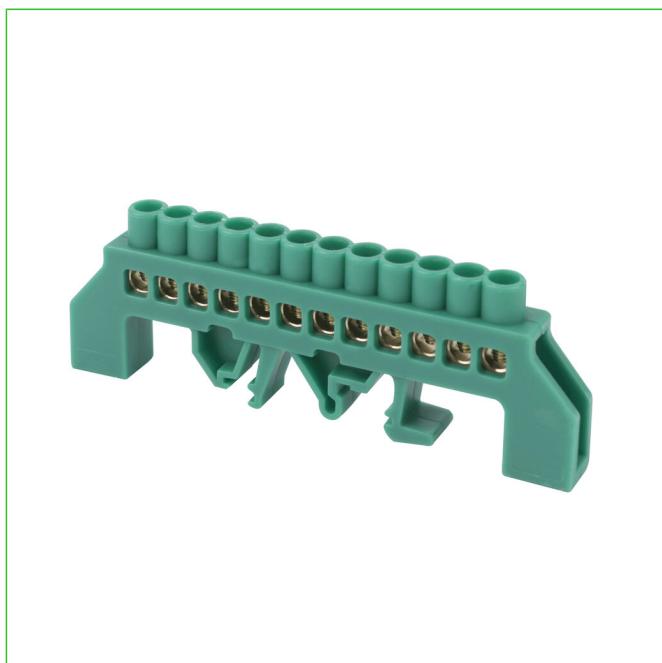

**Vitel Energía - Tecnología eléctrica**

Regleta Conexión Riel Din 12 Contactos Cable 4mm Verde

[www.vitelenergia.com](http://www.vitelenergia.com)

## Regleta Conexión Riel Din 12 Contactos Cable 4mm Verde

SKU: 0716715008

La regleta para riel din de 12 contactos para cables hasta 4mm de Vitel Energía es un producto de alta calidad, diseñado para cumplir con las necesidades de los profesionales en el campo de la electrificación. Con una capacidad de 8 contactos y un revestimiento en PVC verde, este regleta es perfecto para una amplia variedad de aplicaciones eléctricas.