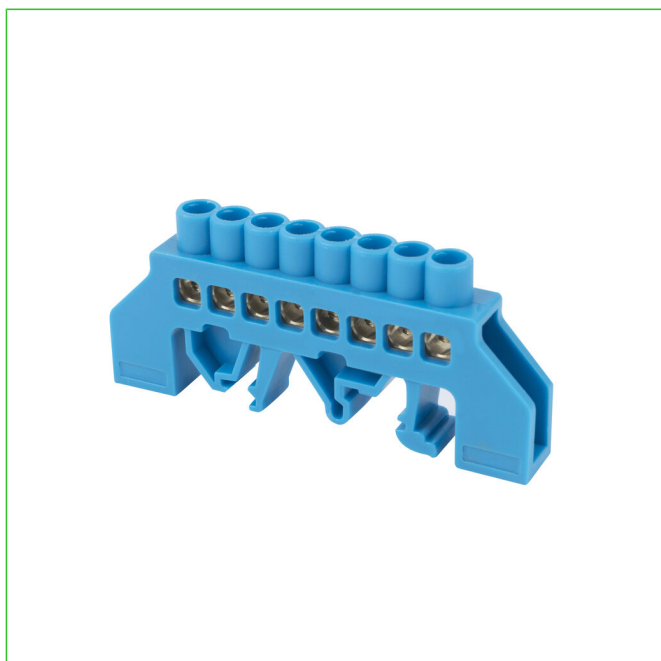

**Vitel Energía - Tecnología eléctrica**  
Regleta Conexión Riel Din 8 Contactos Cable 4mm Azul  
[www.vitelenergia.com](http://www.vitelenergia.com)

## Regleta Conexión Riel Din 8 Contactos Cable 4mm Azul

SKU: 0716715007

La regleta para riel din de 8 contactos para cables hasta 4mm de Vitel Energía es un producto de alta calidad, diseñado para cumplir con las necesidades de los profesionales en el campo de la electrificación. Con una capacidad de 8 contactos y un revestimiento en PVC azul, este regleta es perfecto para una amplia variedad de aplicaciones eléctricas.