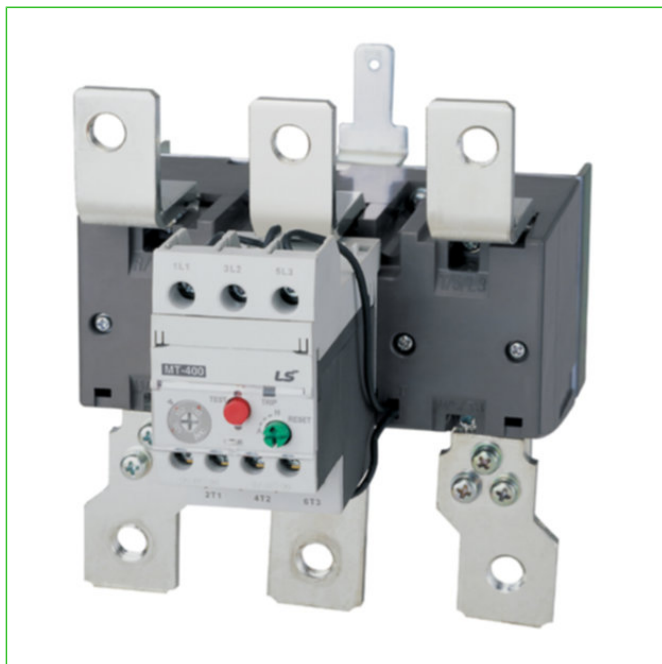

Vitel Energía - Tecnología eléctrica
Rele Termico Mt-400 350a 3h Rango 260-400a Metasol
www.vitelenergia.com

Rele Termico Mt-400 350a 3h Rango 260-400a Metasol

SKU: 0606701814

Relé térmico de sobrecarga MT-400 3 polos.
Contacto independiente 1NA+1NC. Tensión de servicio hasta 690Vca. Temperatura ambiente -5°C + 40°C. Reposición manual y automática. Indicador visible de disparo y botón de prueba. Montaje directo en contactores MC265A - MC330A - MC400A. Normas IEC 60947-1, IEC 60947-4-1, UL 508. Certificación CE, UL, LR, DNV, ABS. Serie Metasol. Marca LS.

Av. Cristóbal Colón 9765,
Bodega A4, Hualpen,
Concepción.

Escribenos a: comercial@vitel.cl/ **Televenta:** (+56) 22927 9200

Vitel Energía - Tecnología eléctrica

Rele Termico Mt-400 350a 3h Rango 260-400a Metasol

www.vitelenergia.com

Relé térmico de sobrecarga MT-400 3 polos. Contacto independiente 1NA+1NC. Tensión de servicio hasta 690Vca. Temperatura ambiente -5°C + 40°C. Reposición manual y automática. Indicador visible de disparo y botón de prueba. Montaje directo en contactores MC265A - MC330A - MC400A. Normas IEC 60947-1, IEC 60947-4-1, UL 508. Certificación CE, UL, LR, DNV, ABS. Serie Metasol. Marca LS.

FICHA TÉCNICA

Tipo de Venta	Venta por Unidad
Marca	LS ELECTRIC
Tipo de Producto	Relé Térmico para Contactor
Modelo	MT-400 Metasol
Rango de Voltaje	690 VAC
Corriente Nominal	350 A
Corriente Regulable	260 a 400 A
Máxima tensión Peak	6 kV
Frecuencia	50 - 60 Hz
Tipo de Montaje	En Contactores MC-265a al MC-400a
Certificaciones	IEC 60947-1
Normativa	CE, CCC, UL, CSA