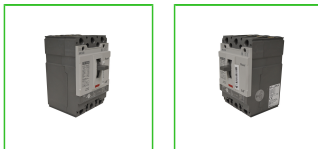

Vitel Energía - Tecnología eléctrica
Interruptor Caja Moldeada Regulable 3X128-160A Ruptura 50KA
www.vitelenergia.com

Interruptor Caja Moldeada Regulable 3X128-160A Ruptura 50KA

SKU: 0306701057

El interruptor caja moldeada regulable 3X100-125A Ruptura 50KA es la solución perfecta para proteger tus circuitos eléctricos de cualquier sobrecarga o cortocircuito.

El interruptor caja moldeada regulable 3X128-160A Ruptura 50KA de Susol Trifásico LS Electric es la solución perfecta para proteger tus circuitos eléctricos de cualquier sobrecarga o cortocircuito. Este interruptor se caracteriza por su alta capacidad de ruptura, con una resistencia de hasta 50KA, lo que lo convierte en un elemento de seguridad indispensable en cualquier instalación eléctrica. Con una capacidad de corriente de 128- 160 amperios por fase, este interruptor regulable es adecuado para instalaciones eléctricas trifásicas, garantizando una protección óptima en cualquier momento. Además, su diseño de caja moldeada lo hace altamente resistente y duradero, lo que asegura una larga vida útil del interruptor. La marca Susol Trifásico LS Electric es reconocida por su calidad y fiabilidad en el mercado, y este interruptor caja moldeada regulable no es una excepción. Con este producto, puedes estar seguro de que estás adquiriendo un elemento de protección eléctrica de alta calidad y eficiencia. En resumen, si buscas proteger tus circuitos eléctricos de manera efectiva y segura, el interruptor caja moldeada regulable 3X128-160A Braeker de 50KA de Susol Trifásico LS Electric es la opción ideal. En Vitel Energía, ofrecemos productos de alta calidad y con las mejores marcas del mercado, para garantizar la satisfacción de nuestros clientes. ¡No dudes en contactarnos para más información!