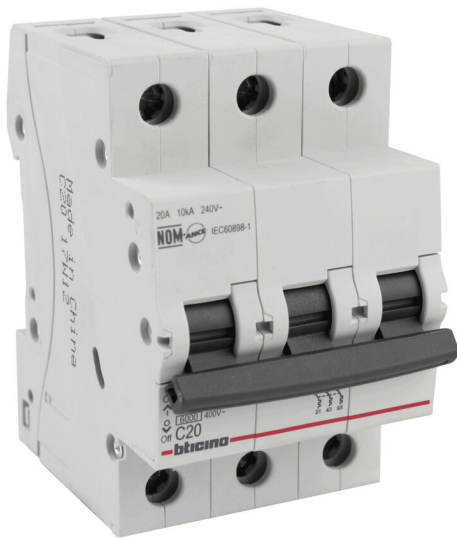

**Vitel Energía - Tecnología eléctrica**  
Interruptor Automático Tripolar .3x25a. Curva C 6ka Fn83cew25  
[www.vitelenergia.com](http://www.vitelenergia.com)

## Interruptor Automático Tripolar .3x25a. Curva C 6ka Fn83cew25

SKU: 0302016036

El interruptor automático tripolar 3x25a BTICINO es un dispositivo eléctrico esencial para asegurar la seguridad y el correcto funcionamiento de los sistemas eléctricos. Con una curva C y una ruptura de 6KA, este interruptor automático es ideal para aplicaciones eléctricas de alta calidad.